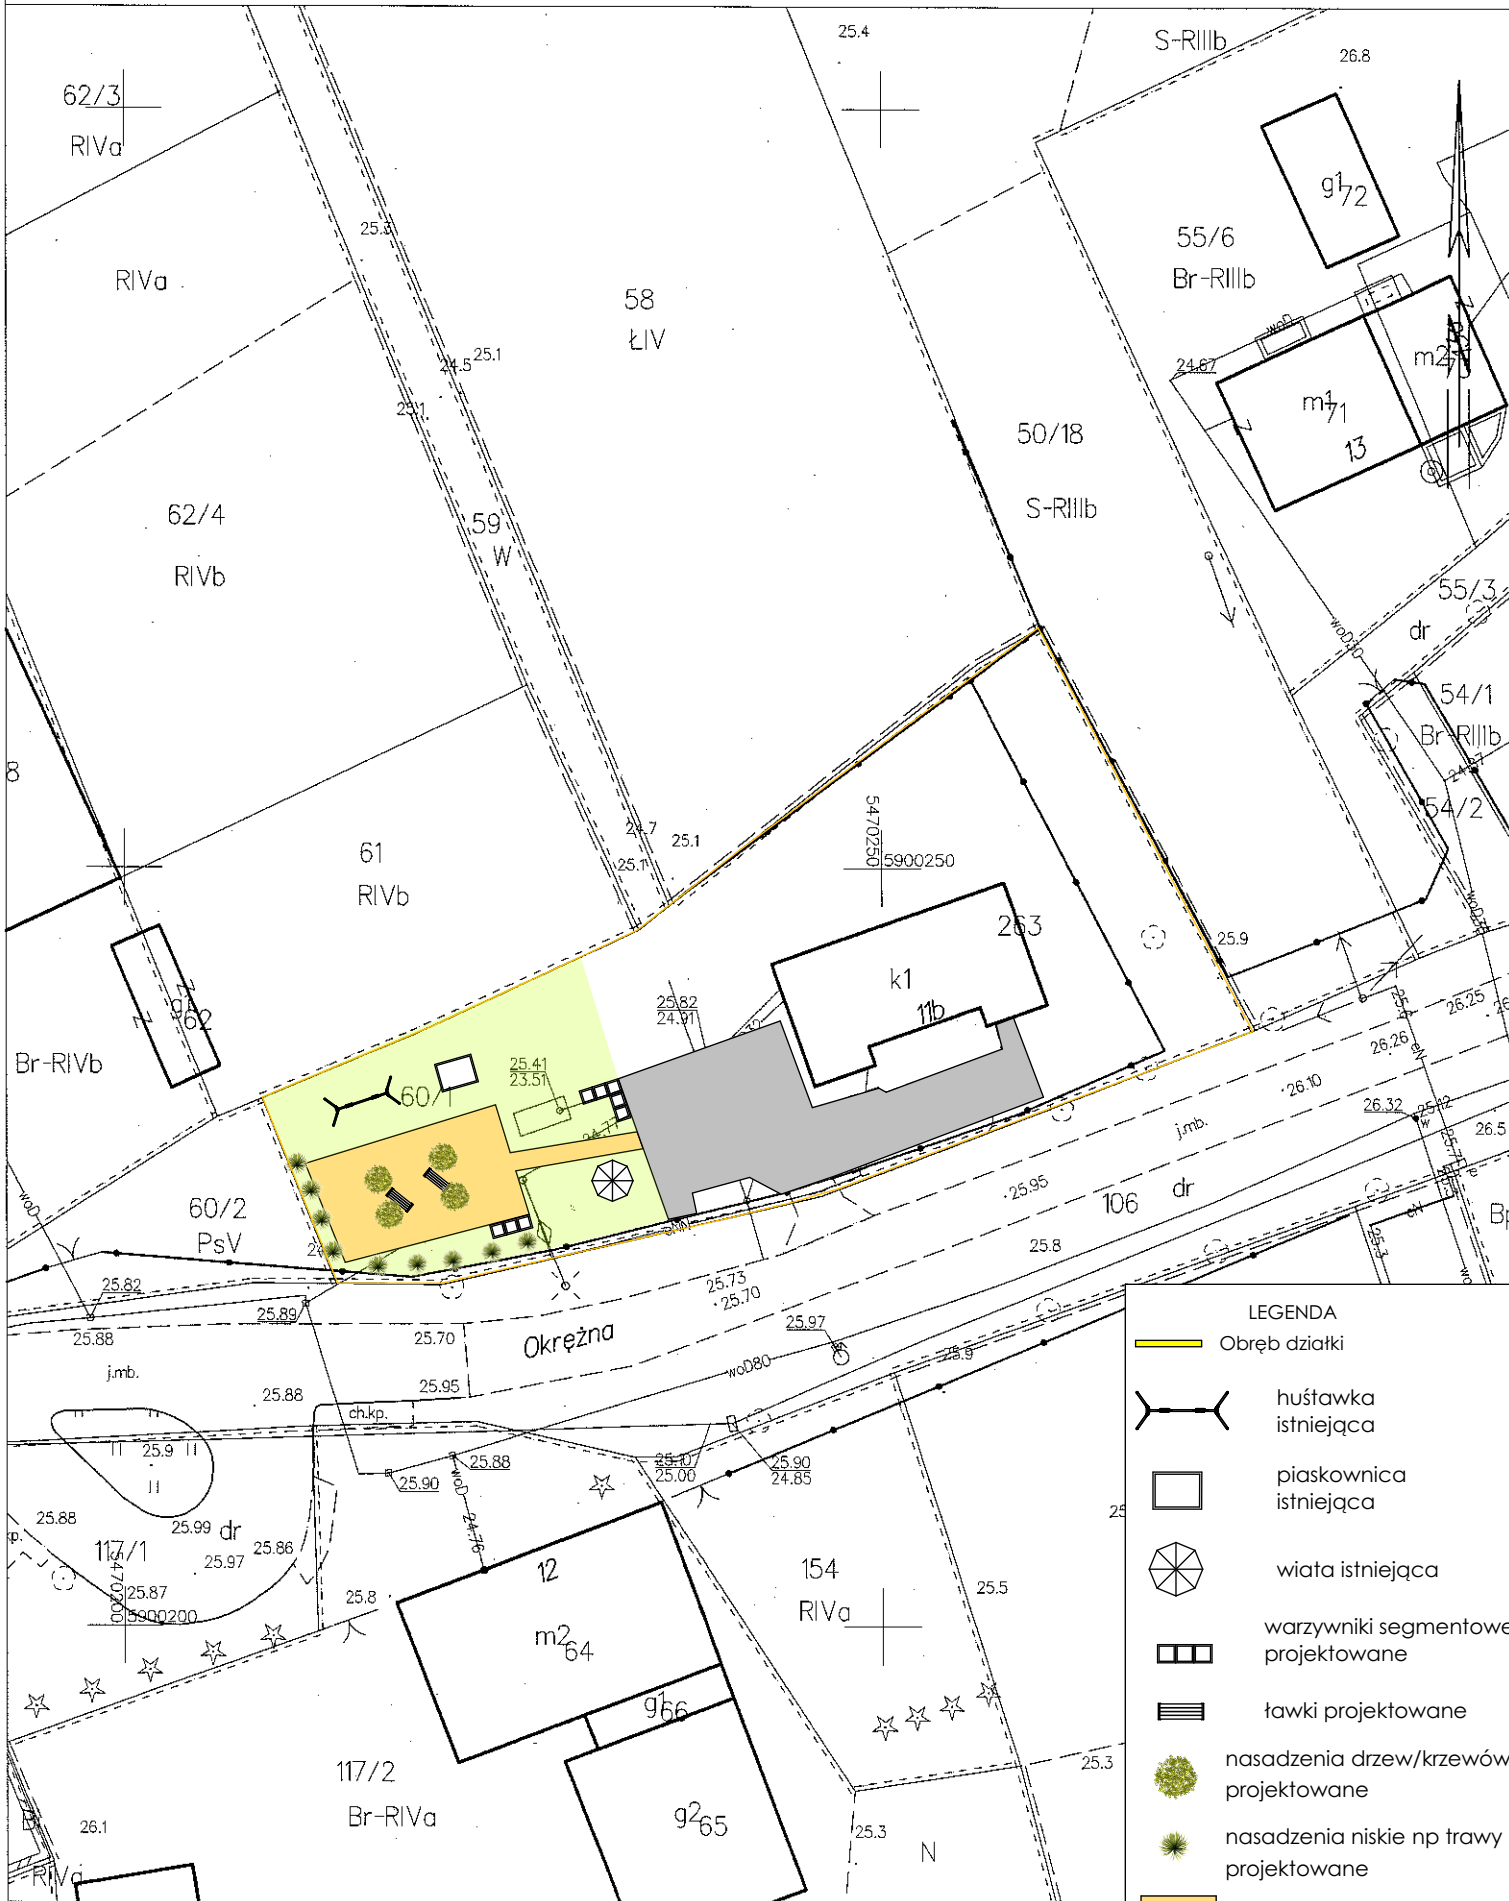

MAPA ZASADNICZA

SKALA 1:500

obr. Wirów 0013: dz. 60/1

LEGENDA	
	Obręb działki
	huśtawka istniejąca
	piaskownica istniejąca
	wiata istniejąca
	warzywniki segmentowe projektowane
	ławki projektowane
	nasadzenia drzew/krzewów projektowane
	nasadzenia niskie np trawy projektowane
	utwardzenie projektowane
	utwardzenie istniejące